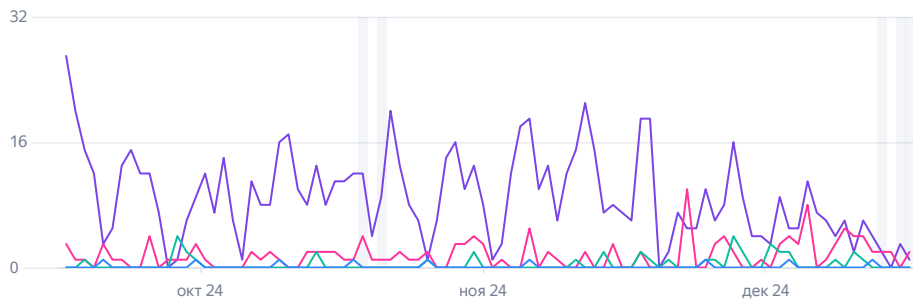

Визиты

1 021

Посетители

815

Просмотры

1 480

Источники трафика

Источники трафика

Визиты

<input checked="" type="checkbox"/> Переходы из поисковых систем	831
<input checked="" type="checkbox"/> Прямые заходы	142
<input checked="" type="checkbox"/> Внутренние переходы	39
<input checked="" type="checkbox"/> Переходы по ссылкам на сайтах	9

Поведение пользователей на сайте

Новые и вернувшиеся пользователи

Посетители

<input checked="" type="checkbox"/> Новые посетители	786
<input checked="" type="checkbox"/> Вернувшиеся посетители	96

Время на сайте