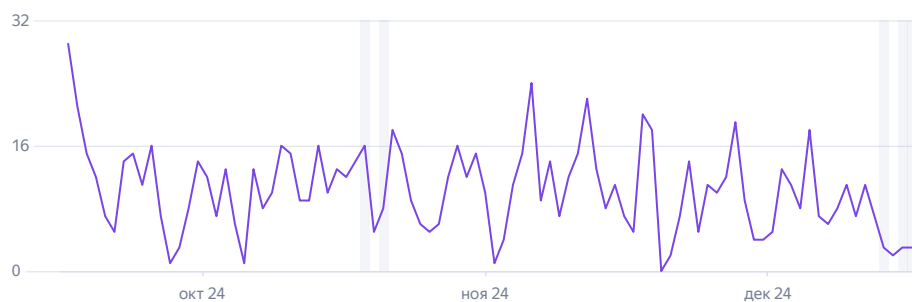

Просмотры

1 480 ▼ -7,33%

Визиты

1 021 ▲ +4,61%

Посетители

● Посетители

815

Посещаемость сайта

Визиты

1 021

Посетители

815

Просмотры

1 480

Источники трафика

Источники трафика