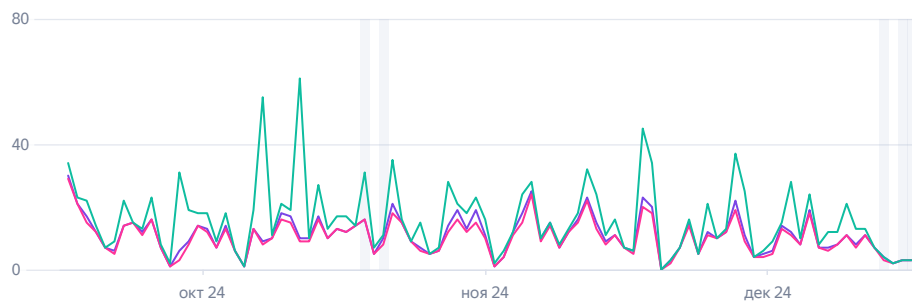

Просмотры

1 480 ▼ -7,33%

Визиты

1 021 ▲ +4,61%

Посетители

● Посетители

815

Посещаемость сайта

Визиты

1 021

Посетители

815

Просмотры

1 480

Источники трафика

Источники трафика