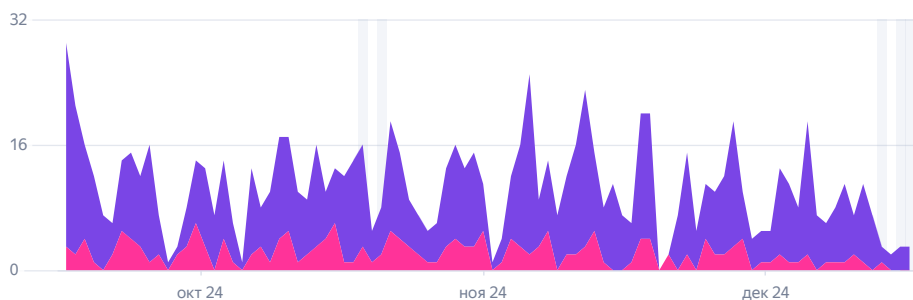

Визиты

1 021

Посетители

815

Просмотры

1 480

Источники трафика

Источники трафика

Визиты

<input checked="" type="checkbox"/> Переходы из поисковых систем	831
<input checked="" type="checkbox"/> Прямые заходы	142
<input checked="" type="checkbox"/> Внутренние переходы	39
<input checked="" type="checkbox"/> Переходы по ссылкам на сайтах	9

Поведение пользователей на сайте

Новые и вернувшиеся пользователи

Посетители

<input checked="" type="checkbox"/> Новые посетители	786
<input checked="" type="checkbox"/> Вернувшиеся посетители	96

Время на сайте