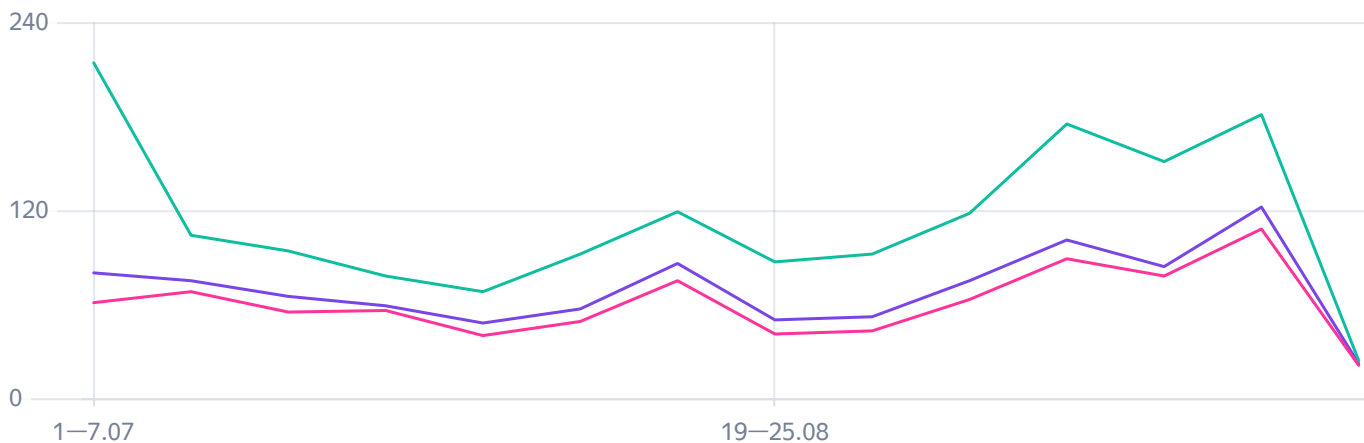

Просмотры

1 597 ▼ -13,58%

Визиты

976 ▼ -19,93%

Посетители

● Посетители

782

## Посещаемость сайта

<input checked="" type="checkbox"/> Визиты	976
<input checked="" type="checkbox"/> Посетители	782
<input checked="" type="checkbox"/> Просмотры	1597

## Источники трафика