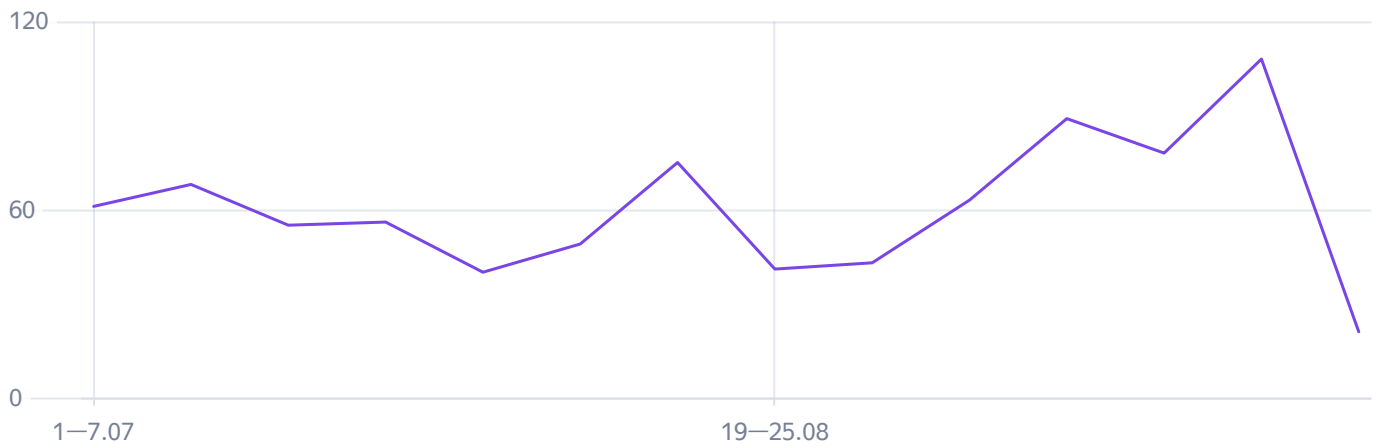

Просмотры

1 597 ▼ -13,58%

Визиты

976 ▼ -19,93%

Посетители

● Посетители

782

## Посещаемость сайта

<input checked="" type="checkbox"/> Визиты	976
<input checked="" type="checkbox"/> Посетители	782
<input checked="" type="checkbox"/> Просмотры	1597

## Источники трафика