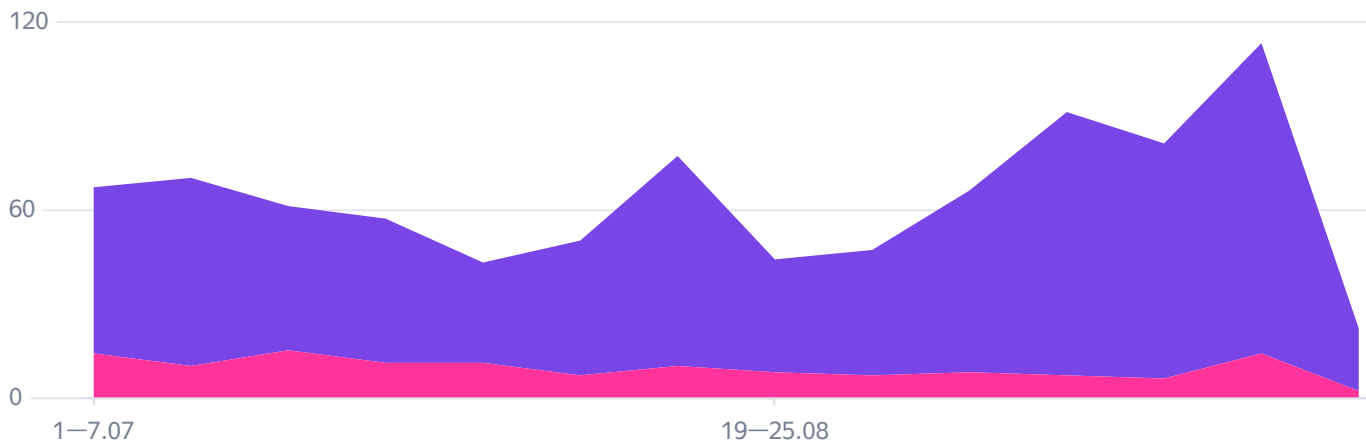

Поведение пользователей на сайте

Новые и вернувшиеся пользователи

Посетители