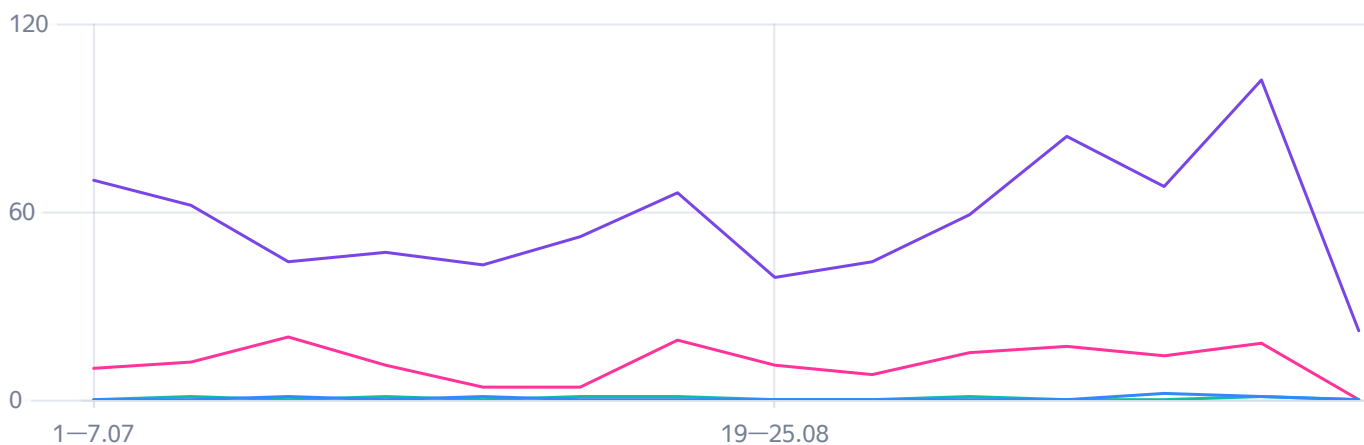

Источники трафика

Источники трафика

Визиты

☒ Переходы из поисковых систем	802
☒ Прямые заходы	163
☒ Переходы по ссылкам на сайтах	6
☒ Внутренние переходы	5